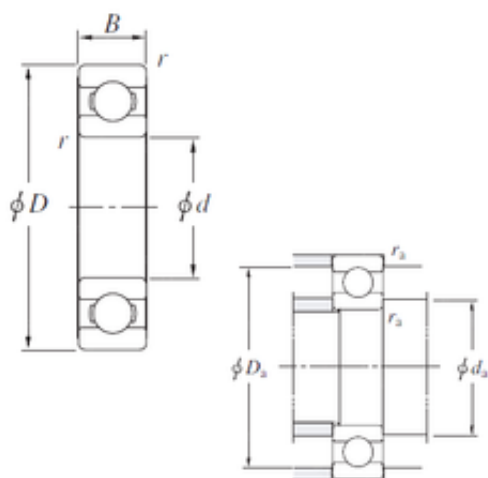

BEARING-MALAYSIA SDN.BHD.

210 mm x 299,5 mm x 38 mm KOYO SB4230
deep groove ball bearings

Bearing No. SB4230

Size	210x299.5x38 mm
Bore Diameter	210 mm
Outer Diameter	299,5 mm
Width	38 mm
d	210 mm
D	299,5 mm
B	38 mm
r min.	2,1 mm
da min.	221 mm
Da max.	288,5 mm
ra max.	2 mm
Weight	8,8 Kg
Basic dynamic load rating (C)	170 kN
Basic static load rating (C0)	189 kN

SB4230 Bearing 2D drawings and 3D CAD models