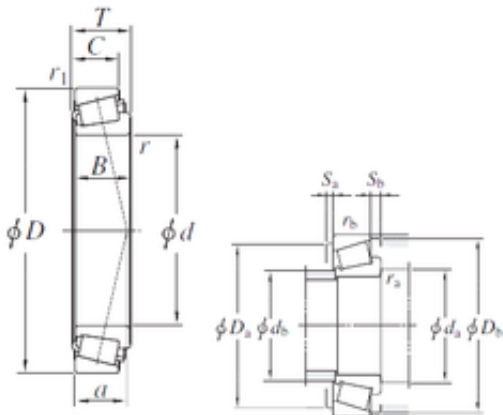

BEARING-MALAYSIA SDN.BHD.

203,2 mm x 317,5 mm x 63,5 mm KOYO
93800A/93125 tapered roller bearings

Bearing No. 93800A/93125

93800A/93125 Bearing 2D drawings and 3D CAD models

Size	203.2x317.5x63.5 mm
Bore Diameter	203,2 mm
Outer Diameter	317,5 mm
Width	63,5 mm
d	203,2 mm
D	317,5 mm
T	63,5 mm
B	63,5 mm
C	46,038 mm
a	71,4 mm
r min.	7,9 mm
r1 min.	3,2 mm
da min.	225 mm
Da min	278 mm
Da max.	305 mm
db max.	227 mm
ra max.	7,9 mm
rb max.	3,2 mm
Db	294 mm
Weight	17,3 Kg
Basic dynamic load rating (C)	604 kN
Basic static load rating (C0)	1130 kN
Calculation factor (e)	0,52
Calculation factor (Y0)	0,63