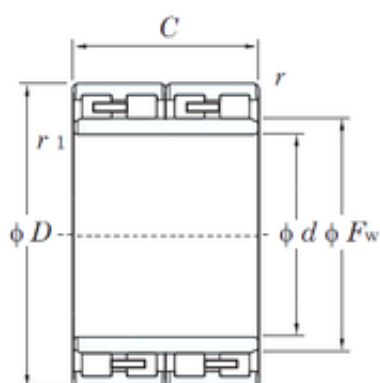

BEARING-MALAYSIA SDN.BHD.

160 mm x 230 mm x 168 mm KOYO
32FC23170A cylindrical roller bearings

Bearing No. 32FC23170A

Size	160x230x168 mm
Bore Diameter	160 mm
Outer Diameter	230 mm
Width	168 mm
d	160 mm
Fw	180 mm
D	230 mm
B	168 mm
C	168 mm
r min.	2 mm
r1 min.	2 mm
Weight	23.1 Kg
Basic dynamic load rating (C)	1040 kN
Bearing No.	32FC23170A
r(min)	2
Cr	1120
C0r	2200
Cu	273
r1(min)	2
da(min)	170
Da(max)	220
Da(min)	212
ra(max)	2
rb(max)	2
(Refer.) Mass(kg)	23.1

32FC23170A Bearing 2D drawings and 3D CAD models

BEARING-MALAYSIA SDN.BHD.