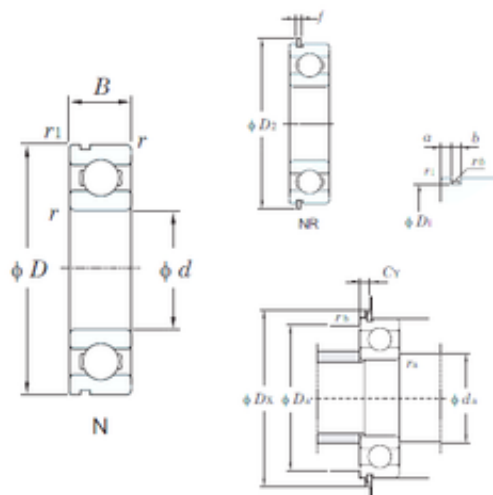

BEARING-MALAYSIA SDN.BHD.

15 mm x 35 mm x 11 mm KOYO 6202N deep groove ball bearings

Bearing No. 6202N

Size	15x35x11 mm
Bore Diameter	15 mm
Outer Diameter	35 mm
Width	11 mm
d	15 mm
D	35 mm
B	11 mm
C	11 mm
a	2,06 mm
b	1,5 mm
f	1,07 mm
r min.	0,6 mm
r0 max.	0,4 mm
r1 min.	0,5 mm
D1	33,17 mm
D2	39,7 mm
da min.	19 mm
Da max.	31 mm
Weight	0,045 Kg
Basic dynamic load rating (C)	7,65 kN
Basic static load rating (C0)	3,75 kN
(Grease) Lubrication Speed	20000 r/min
(Oil) Lubrication Speed	24000 r/min

6202N Bearing 2D drawings and 3D CAD models