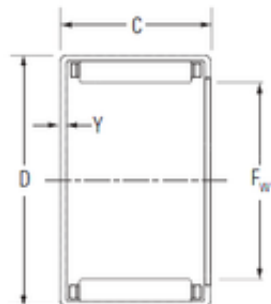

### KOYO MJH-10161 needle roller bearings

MJH-10161 Bearing 2D drawings and 3D CAD models

Bearing No. MJH-10161

Dimensione	15.875x22.212x25.40 mm
Marchio	KOYO
Diametro del foro	15.875 mm
Diametro esterno	22.212 mm
Larghezza	25.40 mm
Fw	15.875 mm
D	22.212 mm
C	25.40 mm
Peso	0.028 Kg
Carico dinamico di base (C)	19.79 kN
Carico statico di base (C0)	28.11 kN
(Grease) Velocità di lubrificazione	14000 r/min
Bearing No.	MJH-10161
Y(max)	1.02
Cr	19.79
C0r	28.11
Cu	4.35
Lubrificazione a grasso.	14000
Olio lubrificante.	21000
(Riferimento) Massa (kg)	0.028
Anello interno di montaggio	-