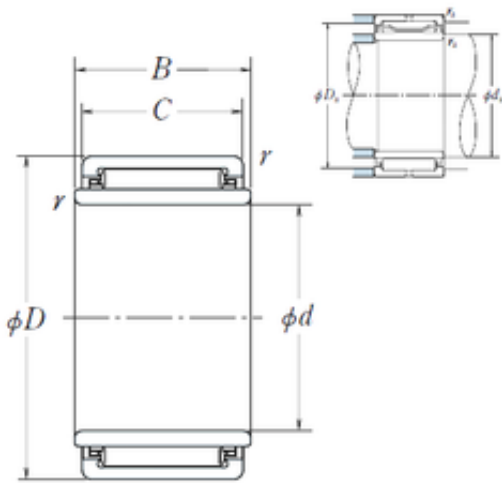

BEARING-MALAYSIA SDN.BHD.

15 mm x 27 mm x 15,2 mm NSK LM2015
needle roller bearings

Bearing No. LM2015

LM2015 Bearing 2D drawings and 3D CAD models

Size	15x27x15.2 mm
Bore Diameter	15 mm
Outer Diameter	27 mm
Width	15,2 mm
d	15 mm
Fw	20 mm
D	27 mm
B	15,2 mm
C	15 mm
r min.	0,5 mm
da min.	19 mm
Da max.	23 mm
ra max.	0,5 mm
Weight	0,037 Kg
Basic dynamic load rating (C)	11,9 kN
Basic static load rating (C0)	15,4 kN
(Grease) Lubrication Speed	11000 r/min
hidYobi	LM2015
LangID	1
D_	27
B_	15.2
hidTable	ecat_NS MRNR
GRS rpm	11000
ra	0.5
da_min	19

BEARING-MALAYSIA SDN.BHD.

d2	15
C0	15.4
C1_	15
DE_	25
SLR	10.8
Prod_Type3	NRB_S_LM
DA_	2.5
Z_	16
SI	20
yobi	LM2015
da_max	23
OIL rpm	18000
SDM_	22.5
r	0.5
KBRG	8352
mass2	0.037
B1	15.2