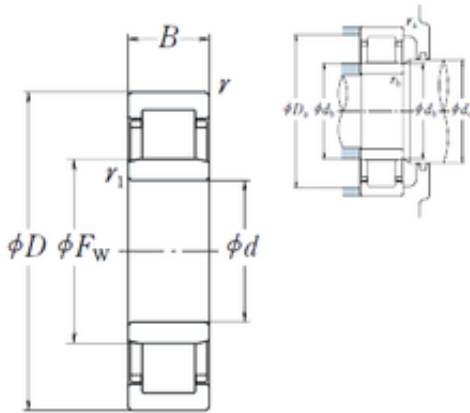

BEARING-MALAYSIA SDN.BHD.

35 mm x 62 mm x 14 mm NSK NU1007 cylindrical roller bearings

Bearing No. NU1007

Bore Diameter	35 mm
Outer Diameter	55 mm
d	35 mm
Fw	42 mm
D	62 mm
Ew	55 mm
B	14 mm
C	14 mm
r min.	1 mm
r1 min.	0,6 mm
da min.	40 mm
ra max.	1 mm
rb max.	0,5 mm
Weight	0,18 Kg
Basic dynamic load rating (C)	22,6 kN
Basic static load rating (C0)	23,2 kN
(Grease) Lubrication Speed	11 000 r/min
hidYobi	NU1007
LangID	1
D_	62
B_	14
hidTable	ecat_NSCLDR
Oil rpm	13000
rb	0.6
mass	0.18

NU1007 Bearing 2D drawings and 3D CAD models

BEARING-MALAYSIA SDN.BHD.

GRS rpm	11000
ra	1
db max	41
TSR rpm	11000
C0	23.2
DE_	55
Prod_Type3	CRB_SR_NU
da	40
DA_	6.5
Z_	17
D_a max	57
yobi	NU1007
C_conv	22600
ALPHA_	0
SDM_	48.5
r	1
db min	39
dc min	44
KBRG	4144
SBRG	10
r1	0.6
DI_	42