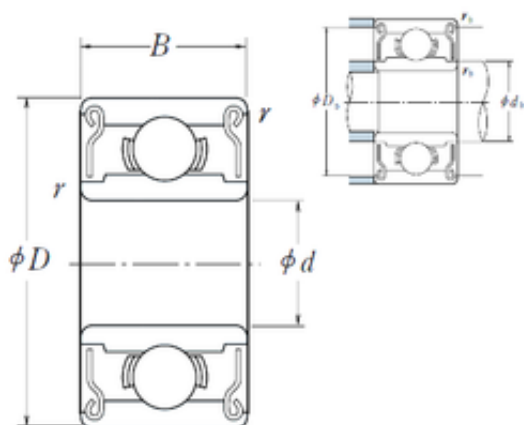

## BEARING-MALAYSIA SDN.BHD.

6,35 mm x 12,7 mm x 4,762 mm NSK R 188 ZZ  
deep groove ball bearings

Bearing No. R 188 ZZ

Size	6.35x12.7x4.762 mm
Bore Diameter	6,35 mm
Outer Diameter	12,7 mm
Width	4,762 mm
d	6,35 mm
D	12,7 mm
B	4,762 mm
C	4,762 mm
r min.	0,15 mm
db max.	7,4 mm
Db min.	11,6 mm
rb max.	0,15 mm
Weight	0,00221 Kg
Basic dynamic load rating (C)	1,08 kN
Basic static load rating (C0)	0,44 kN

R 188 ZZ Bearing 2D drawings and 3D CAD models