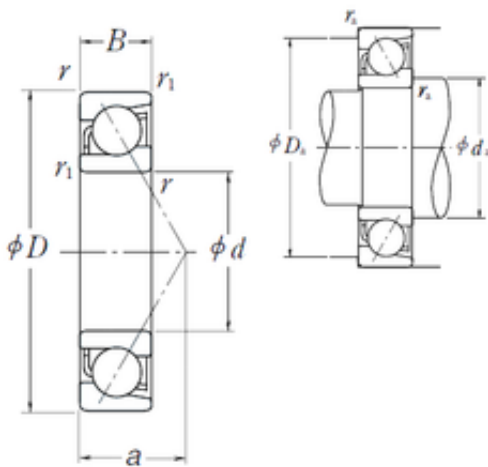

BEARING-MALAYSIA SDN.BHD.

10 mm x 30 mm x 9 mm NSK 7200 B angular contact ball bearings

Bearing No. 7200 B

Size	10x30x9 mm
Bore Diameter	10 mm
Outer Diameter	30 mm
Width	9 mm
d	10 mm
D	30 mm
B	9 mm
C	9 mm
a	12,9 mm
r min.	0,6 mm
r1 min.	0,3 mm
da min.	15 mm
Da max.	25 mm
ra max.	0,6 mm
Weight	0,032 Kg
Basic dynamic load rating (C)	5 kN
Basic static load rating (C0)	2,5 kN
(Grease) Lubrication Speed	20 000 r/min

7200 B Bearing 2D drawings and 3D CAD models