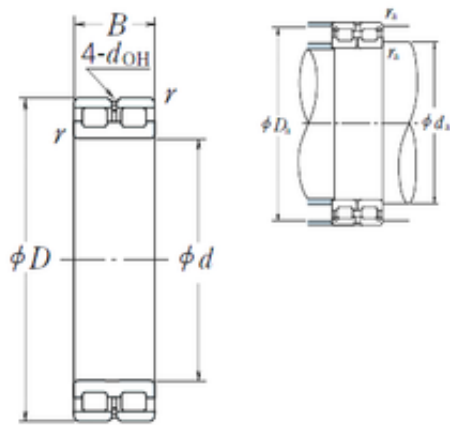

BEARING-MALAYSIA SDN.BHD.

140 mm x 190 mm x 50 mm NSK RSF-4928E4 cylindrical roller bearings

Bearing No. RSF-4928E4

Size	140x190x50 mm
Bore Diameter	140 mm
Outer Diameter	190 mm
Width	50 mm
d	140 mm
D	190 mm
B	50 mm
C	50 mm
r min.	1,5 mm
da min.	148 mm
Da max.	182 mm
ra max.	1,5 mm
Weight	4,25 Kg
Basic dynamic load rating (C)	272 kN
Basic static load rating (C0)	595 kN
(Grease) Lubrication Speed	710 r/min
hidYobi	RSF-4928E4
LangID	1
D_	190
B_	50
hidTable	ecat_NSCLDRS
Oil rpm	710
mass	4.25
GRS rpm	1400
ra	1

RSF-4928E4 Bearing 2D drawings and 3D CAD models

BEARING-MALAYSIA SDN.BHD.

da_min	148
C0	595
DE_	176.2
Prod_Type3	CRB_FRFS_OT_FREE
DA_	11
Z_	47
yobi	RSF-4928E4
da_max	182
SDM_	165.2
r	1.5
KBRG	4210
disp	3.5
DI_	154.2
doh	5