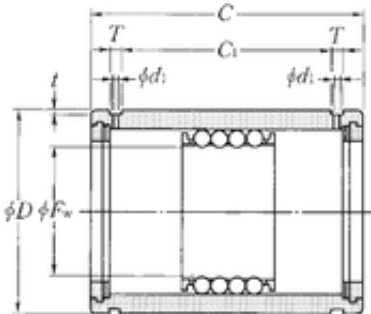

## NTN KD122332 linear bearings

Bearing No. KD122332

Size	12x23x32 mm
Bore Diameter	12 mm
Outer Diameter	23 mm
Width	32 mm
Fw	12 mm
D	23 mm
C	32 mm
t	0,4 mm
d1	1,5 mm
C1	24,5 mm
T	1,7 mm
Weight	0,052 Kg
Basic dynamic load rating (C)	0,925 kN