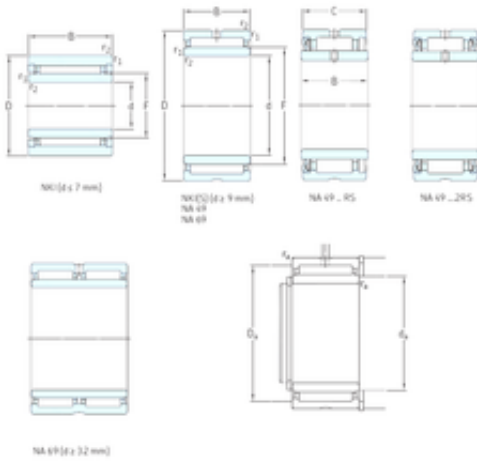

BEARING-MALAYSIA SDN.BHD.

60 mm x 82 mm x 25 mm SKF NKI60/25 needle roller bearings

Bearing No. NKI60/25

Size	60x82x25 mm
Bore Diameter	60 mm
Outer Diameter	82 mm
Width	25 mm
d	60 mm
F	68 mm
D	82 mm
B	25 mm
C	25 mm
r1 min.	0,6 mm
r2 min.	0,6 mm
da max	64 mm
Da max.	78 mm
ra max.	0,6 mm
S	1 mm
Weight	0,39 Kg
Basic dynamic load rating (C)	44 kN
Basic static load rating (C0)	95 kN
Fatigue load limit (Pu)	11,8
Reference speed	6000 r/min

NKI60/25 Bearing 2D drawings and 3D CAD models