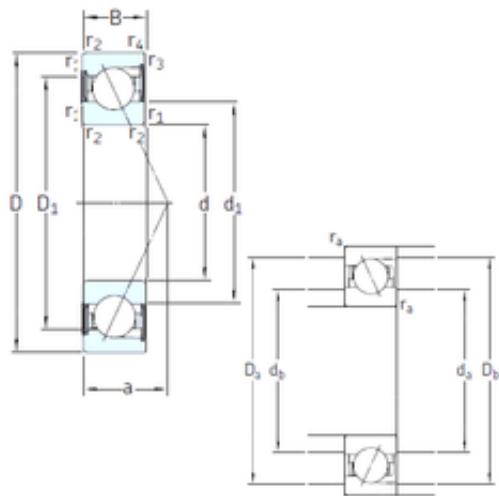

BEARING-MALAYSIA SDN.BHD.

9 mm x 26 mm x 8 mm SKF S729 CD/P4A
angular contact ball bearings

Bearing No. S729 CD/P4A

Size	9x26x8 mm
Bore Diameter	9 mm
Outer Diameter	26 mm
Width	8 mm
d	9 mm
D	26 mm
B	8 mm
C	8 mm
a	6 mm
d1	15,1 mm
r1 min.	0,3 mm
r2 min.	0,3 mm
r3 min.	0,2 mm
r4 min.	0,2 mm
D1	20,9 mm
da min.	11,4 mm
Da max.	23,6 mm
db min	11,4 mm
ra max.	0,3 mm
rb max.	0,2 mm
Db max	24,2 mm
Weight	0,02 Kg
Basic dynamic load rating (C)	4,1 kN
Basic static load rating (C0)	1,66 kN
(Grease) Lubrication Speed	67 000 r/min

S729 CD/P4A Bearing 2D drawings and 3D CAD models

BEARING-MALAYSIA SDN.BHD.

Fatigue load limit (Pu)

0,071
