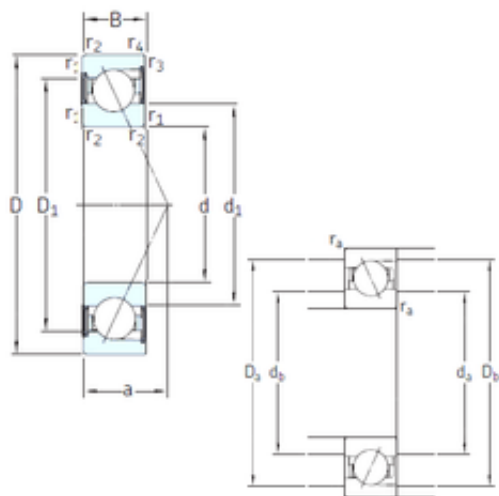

BEARING-MALAYSIA SDN.BHD.

25 mm x 52 mm x 15 mm SKF SS7205 CD/P4A
angular contact ball bearings

Bearing No. SS7205 CD/P4A

Size	25x52x15 mm
Bore Diameter	25 mm
Outer Diameter	52 mm
Width	15 mm
d	25 mm
D	52 mm
B	15 mm
C	15 mm
a	13 mm
d1	34,1 mm
r1 min.	1 mm
r2 min.	1 mm
r3 min.	0,3 mm
r4 min.	0,3 mm
D1	45,9 mm
da min.	30,6 mm
Da max.	46,4 mm
db min	30,6 mm
ra max.	1 mm
rb max.	0,3 mm
Db max	49,6 mm
Weight	0,13 Kg
Basic dynamic load rating (C)	13,5 kN
Basic static load rating (C0)	7,2 kN
(Grease) Lubrication Speed	30 000 r/min

SS7205 CD/P4A Bearing 2D drawings and 3D CAD models

BEARING-MALAYSIA SDN.BHD.

Fatigue load limit (Pu)

0,305
