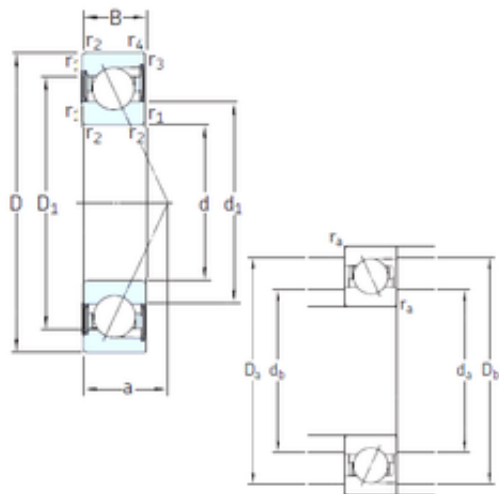

BEARING-MALAYSIA SDN.BHD.

25 mm x 52 mm x 15 mm SKF SS7205 CD/P4A
angular contact ball bearings

Bearing No. SS7205 CD/P4A

Size	25x52x15 mm
Bore Diameter	25 mm
Outer Diameter	52 mm
Width	15 mm
d	25 mm
D	52 mm
B	15 mm
C	15 mm
a	13 mm
d1	34,1 mm
r1 min.	1 mm
r2 min.	1 mm
r3 min.	0,3 mm
r4 min.	0,3 mm
D1	45,9 mm
da min.	30,6 mm
Da max.	46,4 mm
db min	30,6 mm
ra max.	1 mm
rb max.	0,3 mm
Db max	49,6 mm
Weight	0,13 Kg
Basic dynamic load rating (C)	13,5 kN
Basic static load rating (C0)	7,2 kN
(Grease) Lubrication Speed	30 000 r/min

SS7205 CD/P4A Bearing 2D drawings and 3D CAD models

BEARING-MALAYSIA SDN.BHD.

Fatigue load limit (Pu)	0,305
-------------------------	-------