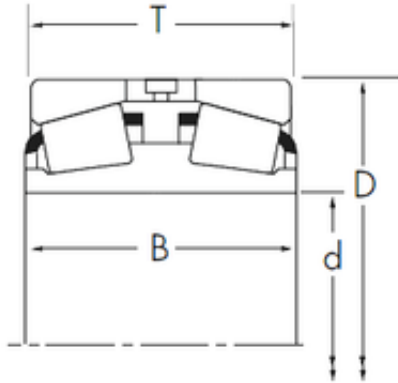

BEARING-MALAYSIA SDN.BHD.

203,2 mm x 368,3 mm x 152,4 mm Timken
EE420800D/421450 tapered roller bearings

Bearing No. EE420800D/421450

Size	203.2x368.3x158.75 mm
Bore Diameter	203,2 mm
Outer Diameter	368,3 mm
Width	158,75 mm
d	203,2 mm
D	368,3 mm
T	158,75 mm
B	152,4 mm
R	3,3 mm
r	3,3 mm

EE420800D/421450 Bearing 2D drawings and 3D CAD models